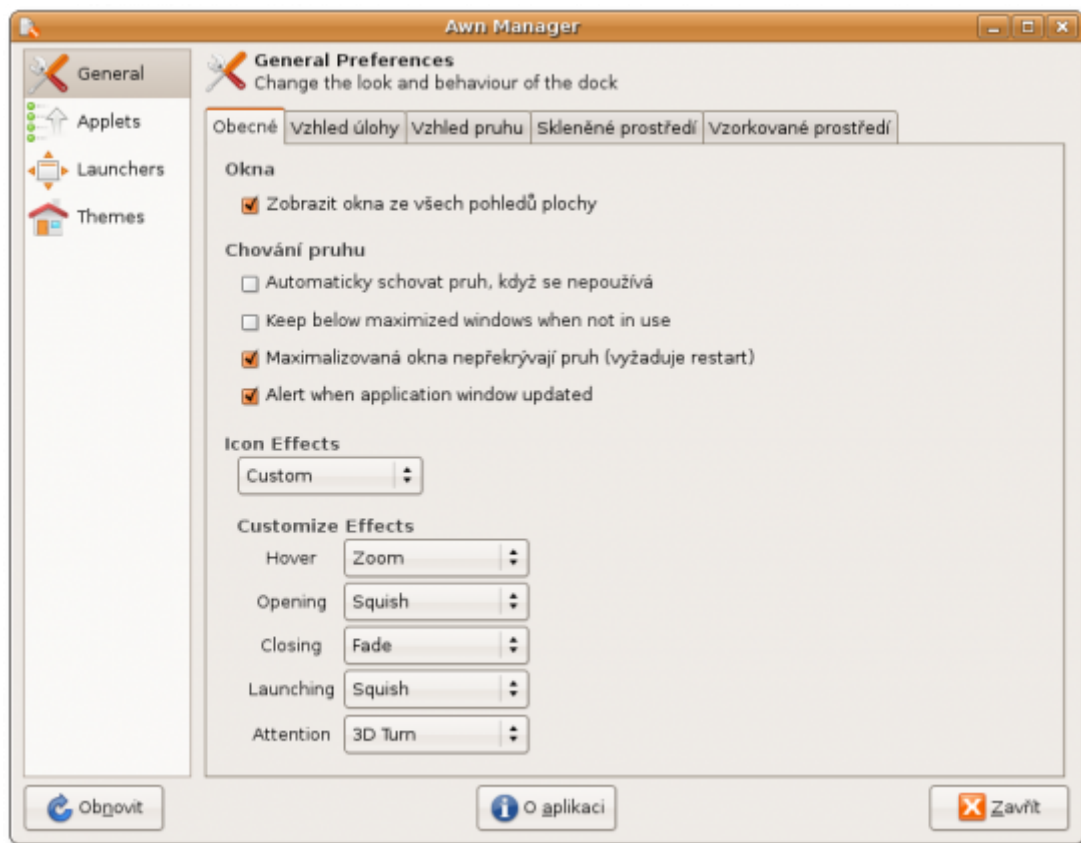

## Použití

Aplikace se spouští v **Aplikace → Příslušenství → Awant Window Navigator**, případně příkazem `avant-window-navigator`.

## Nastavení

Nastavit program můžete buď po kliknutí pravým tlačítkem myši na panel a kliknutím na **Volby**, v **Systém → Volby → Awn manager** nebo spuštěním příkazu `awn-manager`.