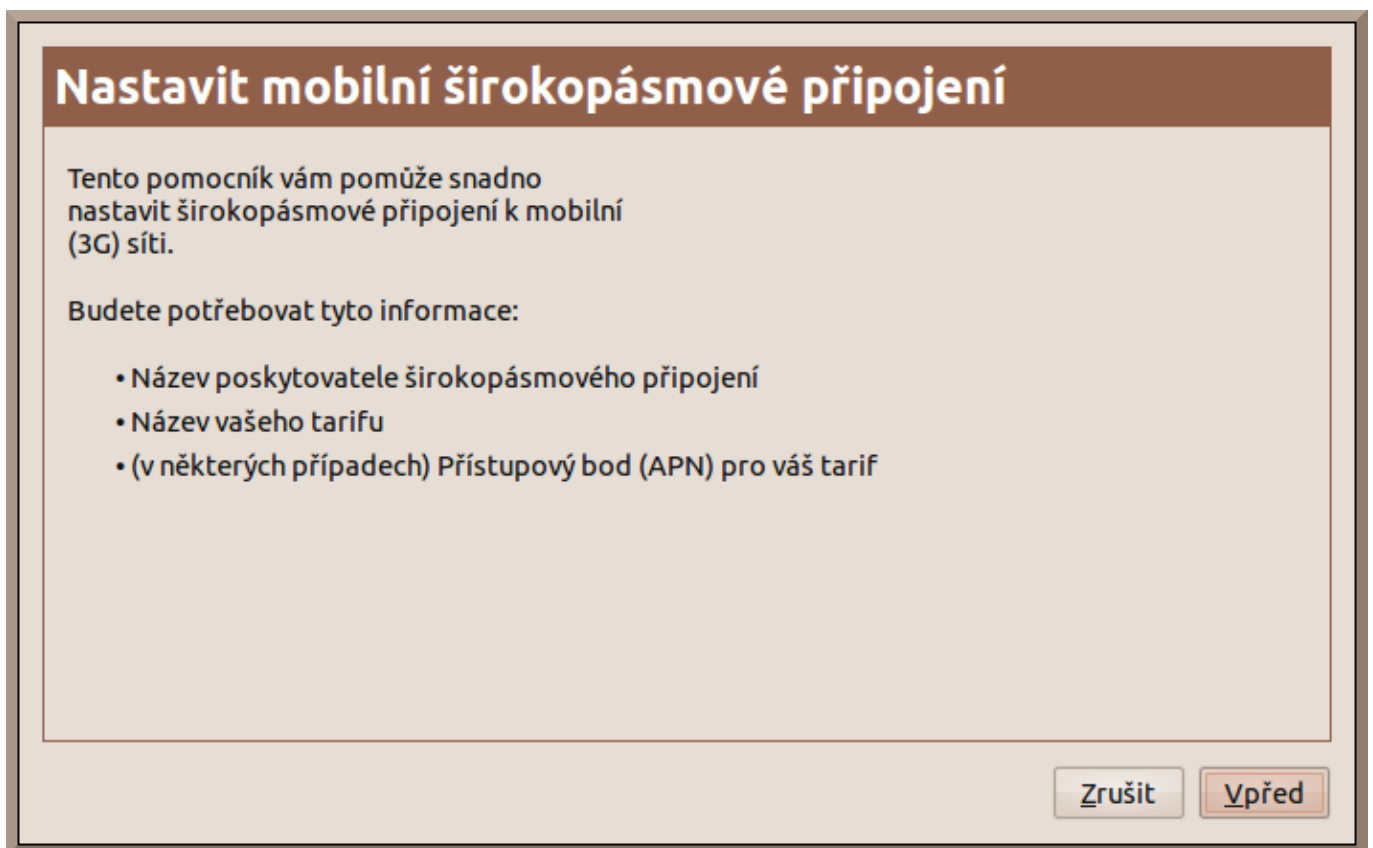

Postup oživení a připojení