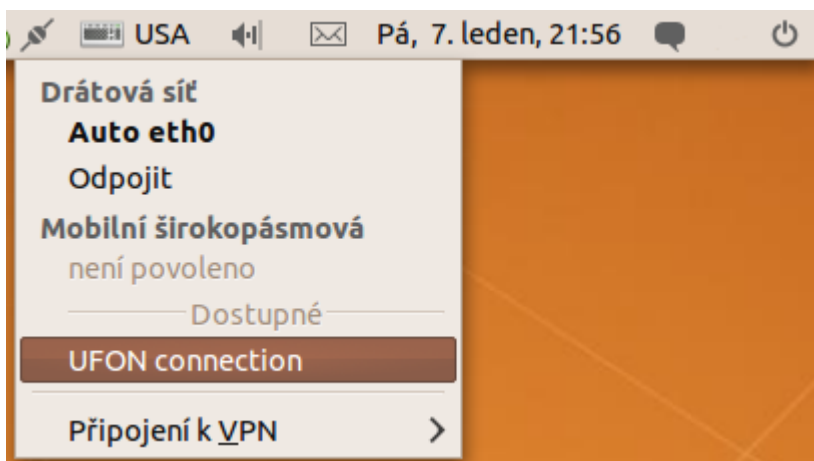

Připojit automaticky

Mobilní širokopásmová **Nastavení PPP** **Nastavení IPv4**

Číslo:

Uživatelské jméno:

Heslo:

Zobrazit hesla

Dostupné pro všechny uživatele

From:
<https://wiki.ubuntu.cz/> - **Ubuntu CZ/SK**