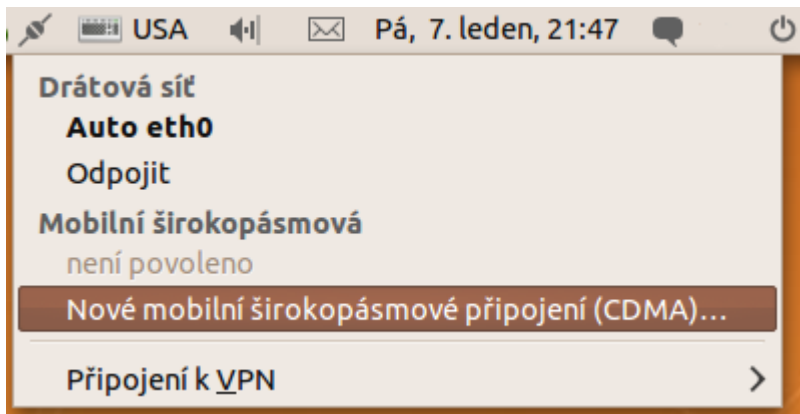

Postup oživení a připojení