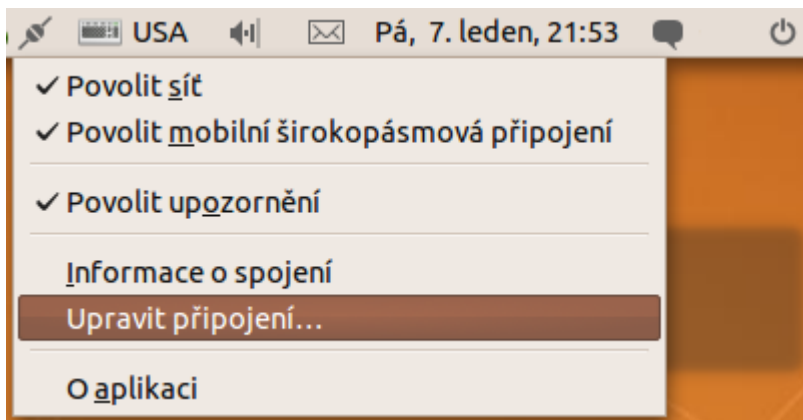

Postup oživení a připojení

Zvolte zemi vašeho poskytovatele

Seznam zemí:

Země

- Czech Republic
- Denmark
- Dominican Republic
- Ecuador
- Egypt
- El Salvador
- Estonia
- Fiji
- Finland
- France

Zrušit Zpět Vpřed

Vyberte svého poskytovatele

Vybrat poskytovatele ze seznamu:

Poskytovatel

[Empty list box]

Nemohu najít svého poskytovatele, chci jej zadat ručně:

Poskytovatel:

Zrušit Zpět Vpřed

Název připojení:

Připojit automaticky

Mobilní širokopásmová **Nastavení PPP** **Nastavení IPv4**

Číslo:

Uživatelské jméno:

Heslo:

Zobrazit hesla

Dostupné pro všechny uživatele

From:
<https://wiki.ubuntu.cz/> - **Ubuntu CZ/SK**