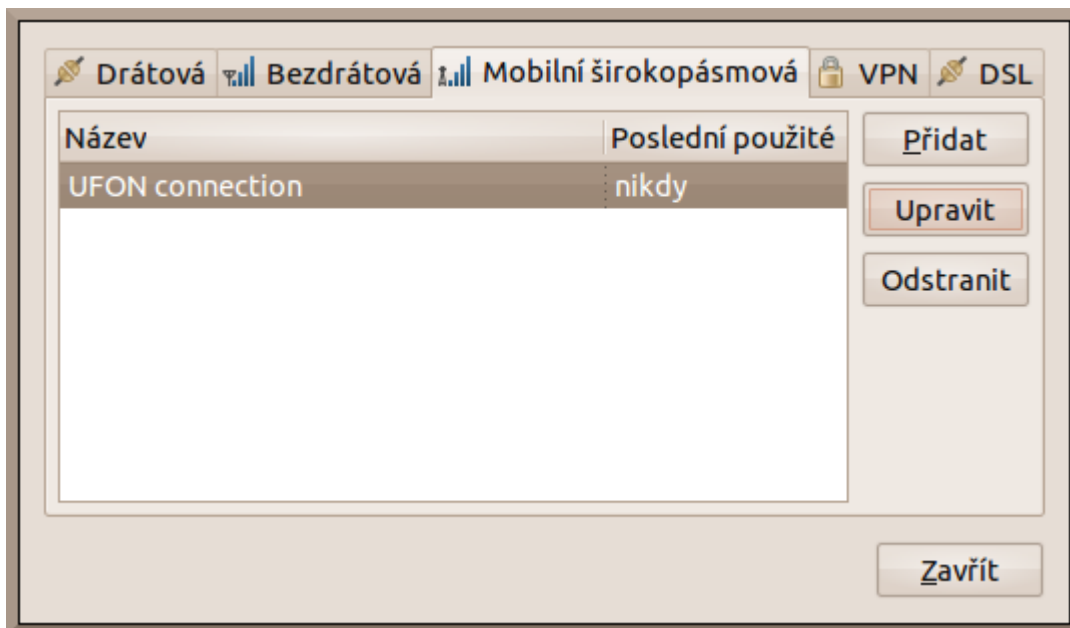

Postup oživení a připojení

Zvolte zemi vašeho poskytovatele

Seznam zemí:

Země

- Czech Republic
- Denmark
- Dominican Republic
- Ecuador
- Egypt
- El Salvador
- Estonia
- Fiji
- Finland
- France

Zrušit Zpět Vpřed

Vyberte svého poskytovatele

Vybrat poskytovatele ze seznamu:

Poskytovatel

[Empty list box]

Nemohu najít svého poskytovatele, chci jej zadat ručně:

Poskytovatel:

Zrušit Zpět Vpřed

Název připojení:

Připojit automaticky

Mobilní širokopásmová **Nastavení PPP** **Nastavení IPv4**

Číslo:

Uživatelské jméno:

Heslo:

Zobrazit hesla

Dostupné pro všechny uživatele

From:
<https://wiki.ubuntu.cz/> - **Ubuntu CZ/SK**