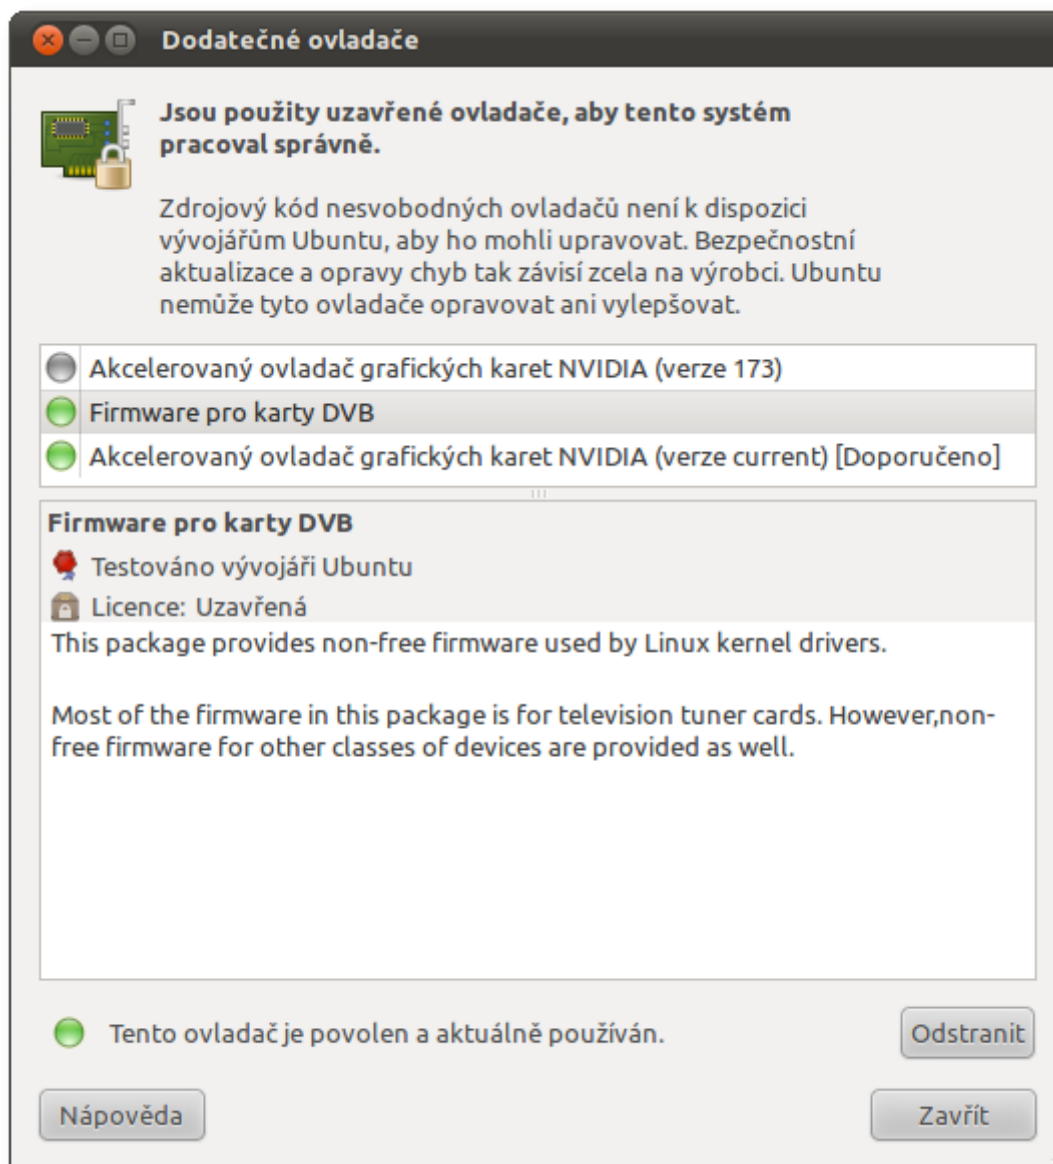

MSI DigiVox mini III

Pomocí nástroje **Dodatečné ovladače** doinstalujte **Firmware pro karty DVB**. Po restartu bude vaše karta plně funkční.

From:
<https://wiki.ubuntu.cz/> - **Ubuntu CZ/SK**

Permanent link:
https://wiki.ubuntu.cz/msi_digivox_mini_iii