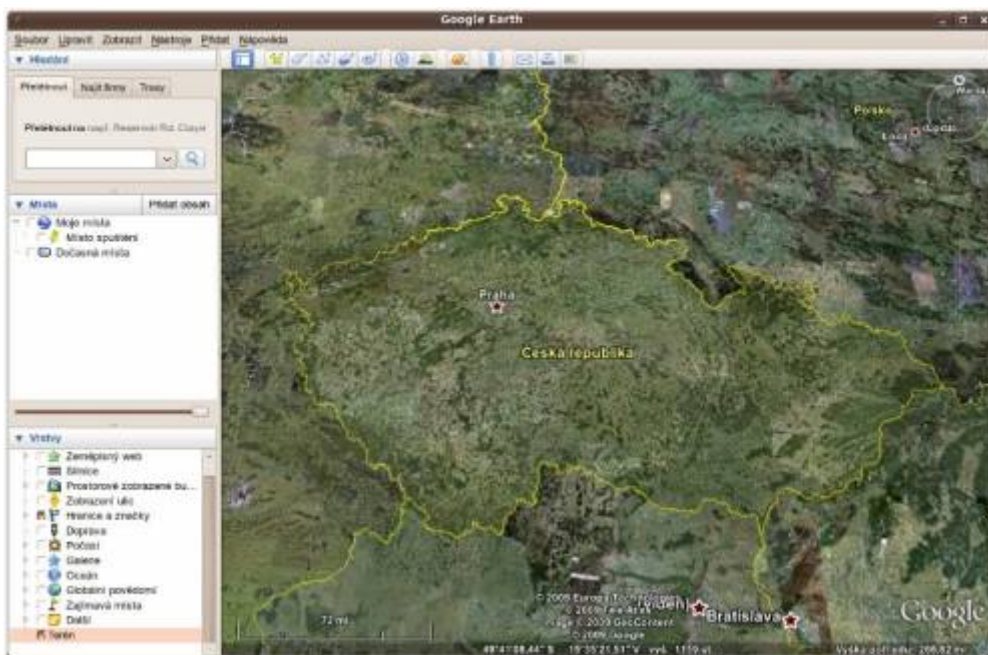

Google Earth

Google Earth je virtuální glóbus, který umožňuje prohlížet Zemi jako ze satelitu. Umožňuje naklonění a přiblížení, někdy i ve velkém rozlišení (zejména online, kdy si program nahrává další detaily). Nabízí 3D modely větších měst.

Instalace

Instalace je možná pomocí balíčku `googleearth-package`. Nainstalujte balíček a spusťte příkaz `make-googleearth-package`. Příkaz stáhne a vygeneruje soubor `googleearth*.deb`, který nainstalujete vaším oblíbeným způsobem.

Spuštění

Program můžete spustit z **Aplikace → Internet → Google Earth** nebo příkazem `googleearth`.

Odstranění

Odstraňte balík `googleearth`.

Pokud chcete smazat i všechna vaše osobní nastavení programu (Google Earth v tomto adresáři uchovává cache zobrazených map, takže může zabírat desítky až stovky MB), smažte [skrytý](#) adresář `.googleeearth` ve svém domovském adresáři.