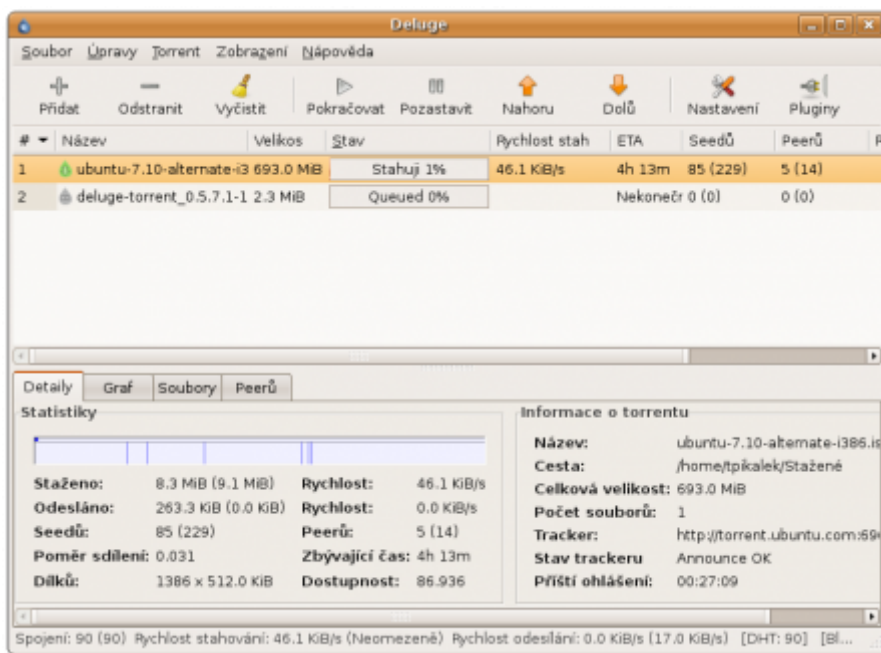

Deluge

Deluge je skvělý program pro P2P síť [BitTorrent](#), dobře zapadající do prostředí Ubuntu.

Ubuntu ve výchozí instalaci obsahuje klienta pro stahování BitTorrent souborů jménem Transmission. Pokud s ním jste spokojeni, není nutné se obtěžovat s instalací jiných programů. Deluge vám na druhou stranu může nabídnout některé pokročilé funkce navíc a jiný vzhled a ovládání.

Instalace

Ze zdrojů [nainstalujte](#) balík [deluge](#).

Pokud byste chtěli novější verzi programu, je možné stáhnout deb balík z [domovské stránky programu](#) a ten [nainstalovat](#).

Použití

Program se spouští v **Aplikace → Internet → Deluge Bittorrent Client**, případně příkazem `deluge`.

Po spuštění se v oznamovací oblasti panelu objeví ikonka programu.

První spuštění

Při prvním spuštění se spustí jednoduchý průvodce nastavením, kde se vás program zeptá na několik málo informací, které poté použije k připojení k síti a stahování.

Deluge obsahuje několik zásuvných modulů, které můžou ulehčit a zpříjemnit práci. Moduly se instalují v nabídce **Úpravy → Nastavení → Zásuvné moduly**.

Za zmínku stojí například:

- **Extra Stats** - po najetí myši na ikonku v panelu zobrazí několik informací o přenosu
- **Network Activity Graph** - zobrazí ke každému torrent souboru graf stahování a odesílání
- **Speed Limiter** - umožňuje nastavit u každého torrent souboru limit pro rychlost stahování a odesílání
- **Torrent Files** - zobrazí u každého souboru jeho obsah, tedy soubory, které obsahuje
- **Torrent Notification** - upozorňuje na dokončená stahování
- **Torrent Peers** - umožňuje zobrazit seznam všech peerů u každého souboru
- **Torrent Search** - dokáže vyhledat torrent v zadaných vyhledávačích