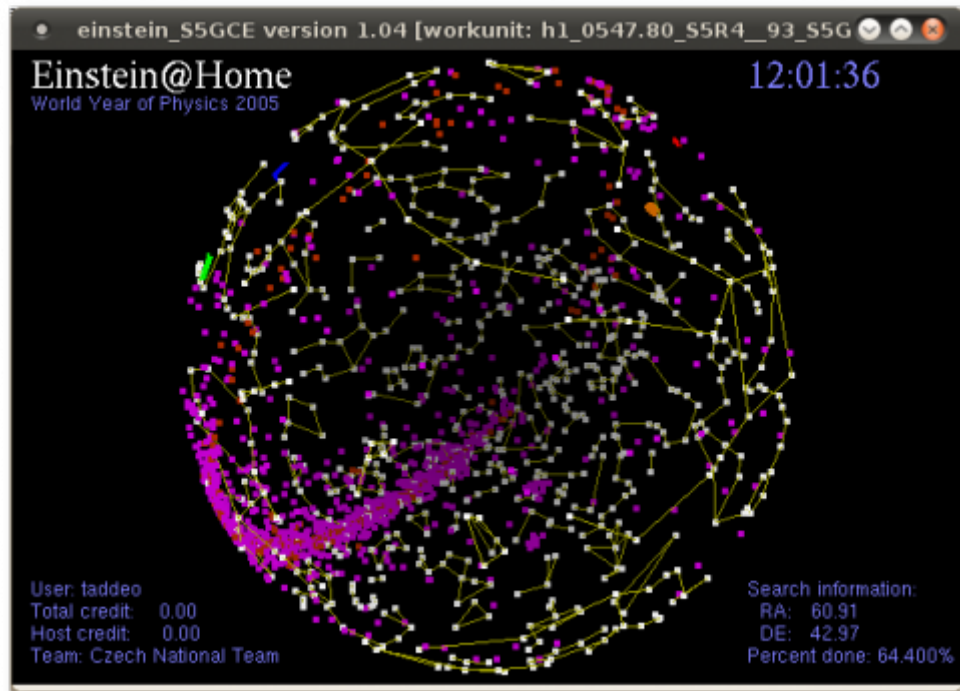

# BOINC

**BOINC** je infrastruktura pro distribuované výpočty s využitím jinak nevyužitého výpočetního času počítačů připojených k internetové síti. Jedním z nejznámějších projektů na platformě BOINC softwaru je SETI@home.