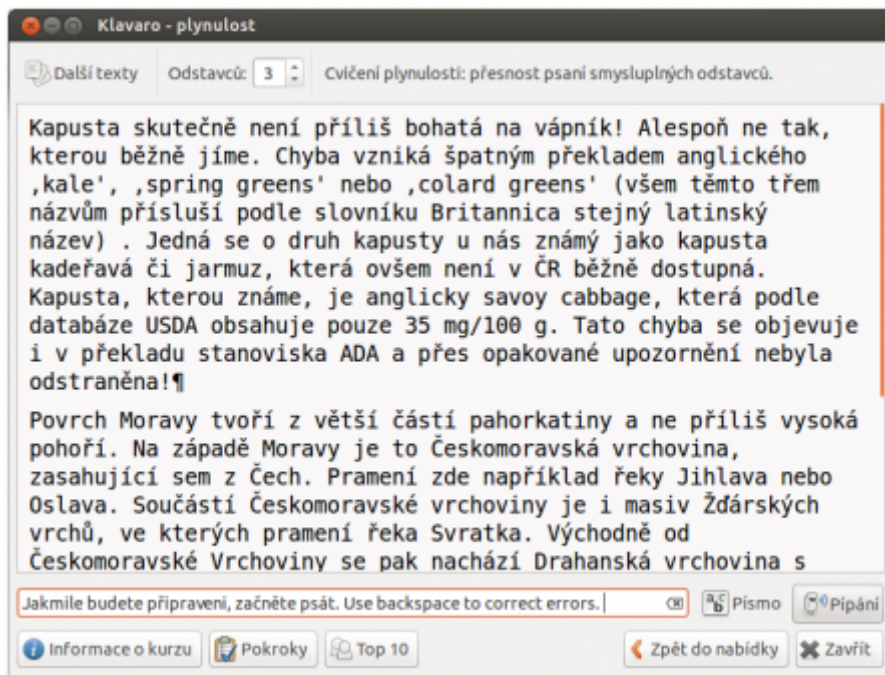

Klavaro

Klavaro je aplikace pro výuku psaní na stroji (klávesnici). Podporuje mnoho různých rozložení klávesnice, vč. českých.

Instalace

Nainstalujte balík [Klavaro](#)

Spuštění

Aplikace spustíte přes **Dash** → **Klavaro**, případně [příkazem](#) klavaro.

Oinstalace

Odstraňte balík klavaro.

Odkazy

- [Domovská stránka programu](#)
- [Píšu jako blesk - občas udeřím](#)

From:

<https://wiki.ubuntu.cz/> - **Ubuntu CZ/SK**

Permanent link:

https://wiki.ubuntu.cz/programy/v%C4%9Bda_a_vzd%C4%9BI%C3%A1n%C3%AD/klavaro