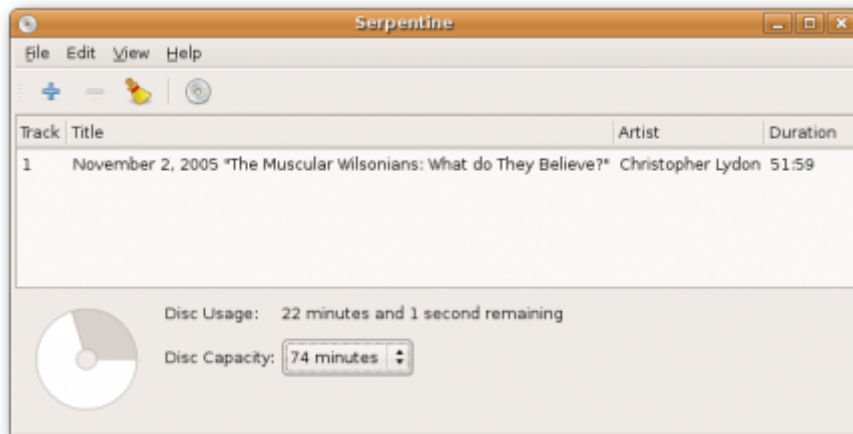

# Serpentine

**Serpentine** je jednoduchý, ale přesto mocný program pro vypalování hudebních CD pro GNOME. Používá systém GStreamer.